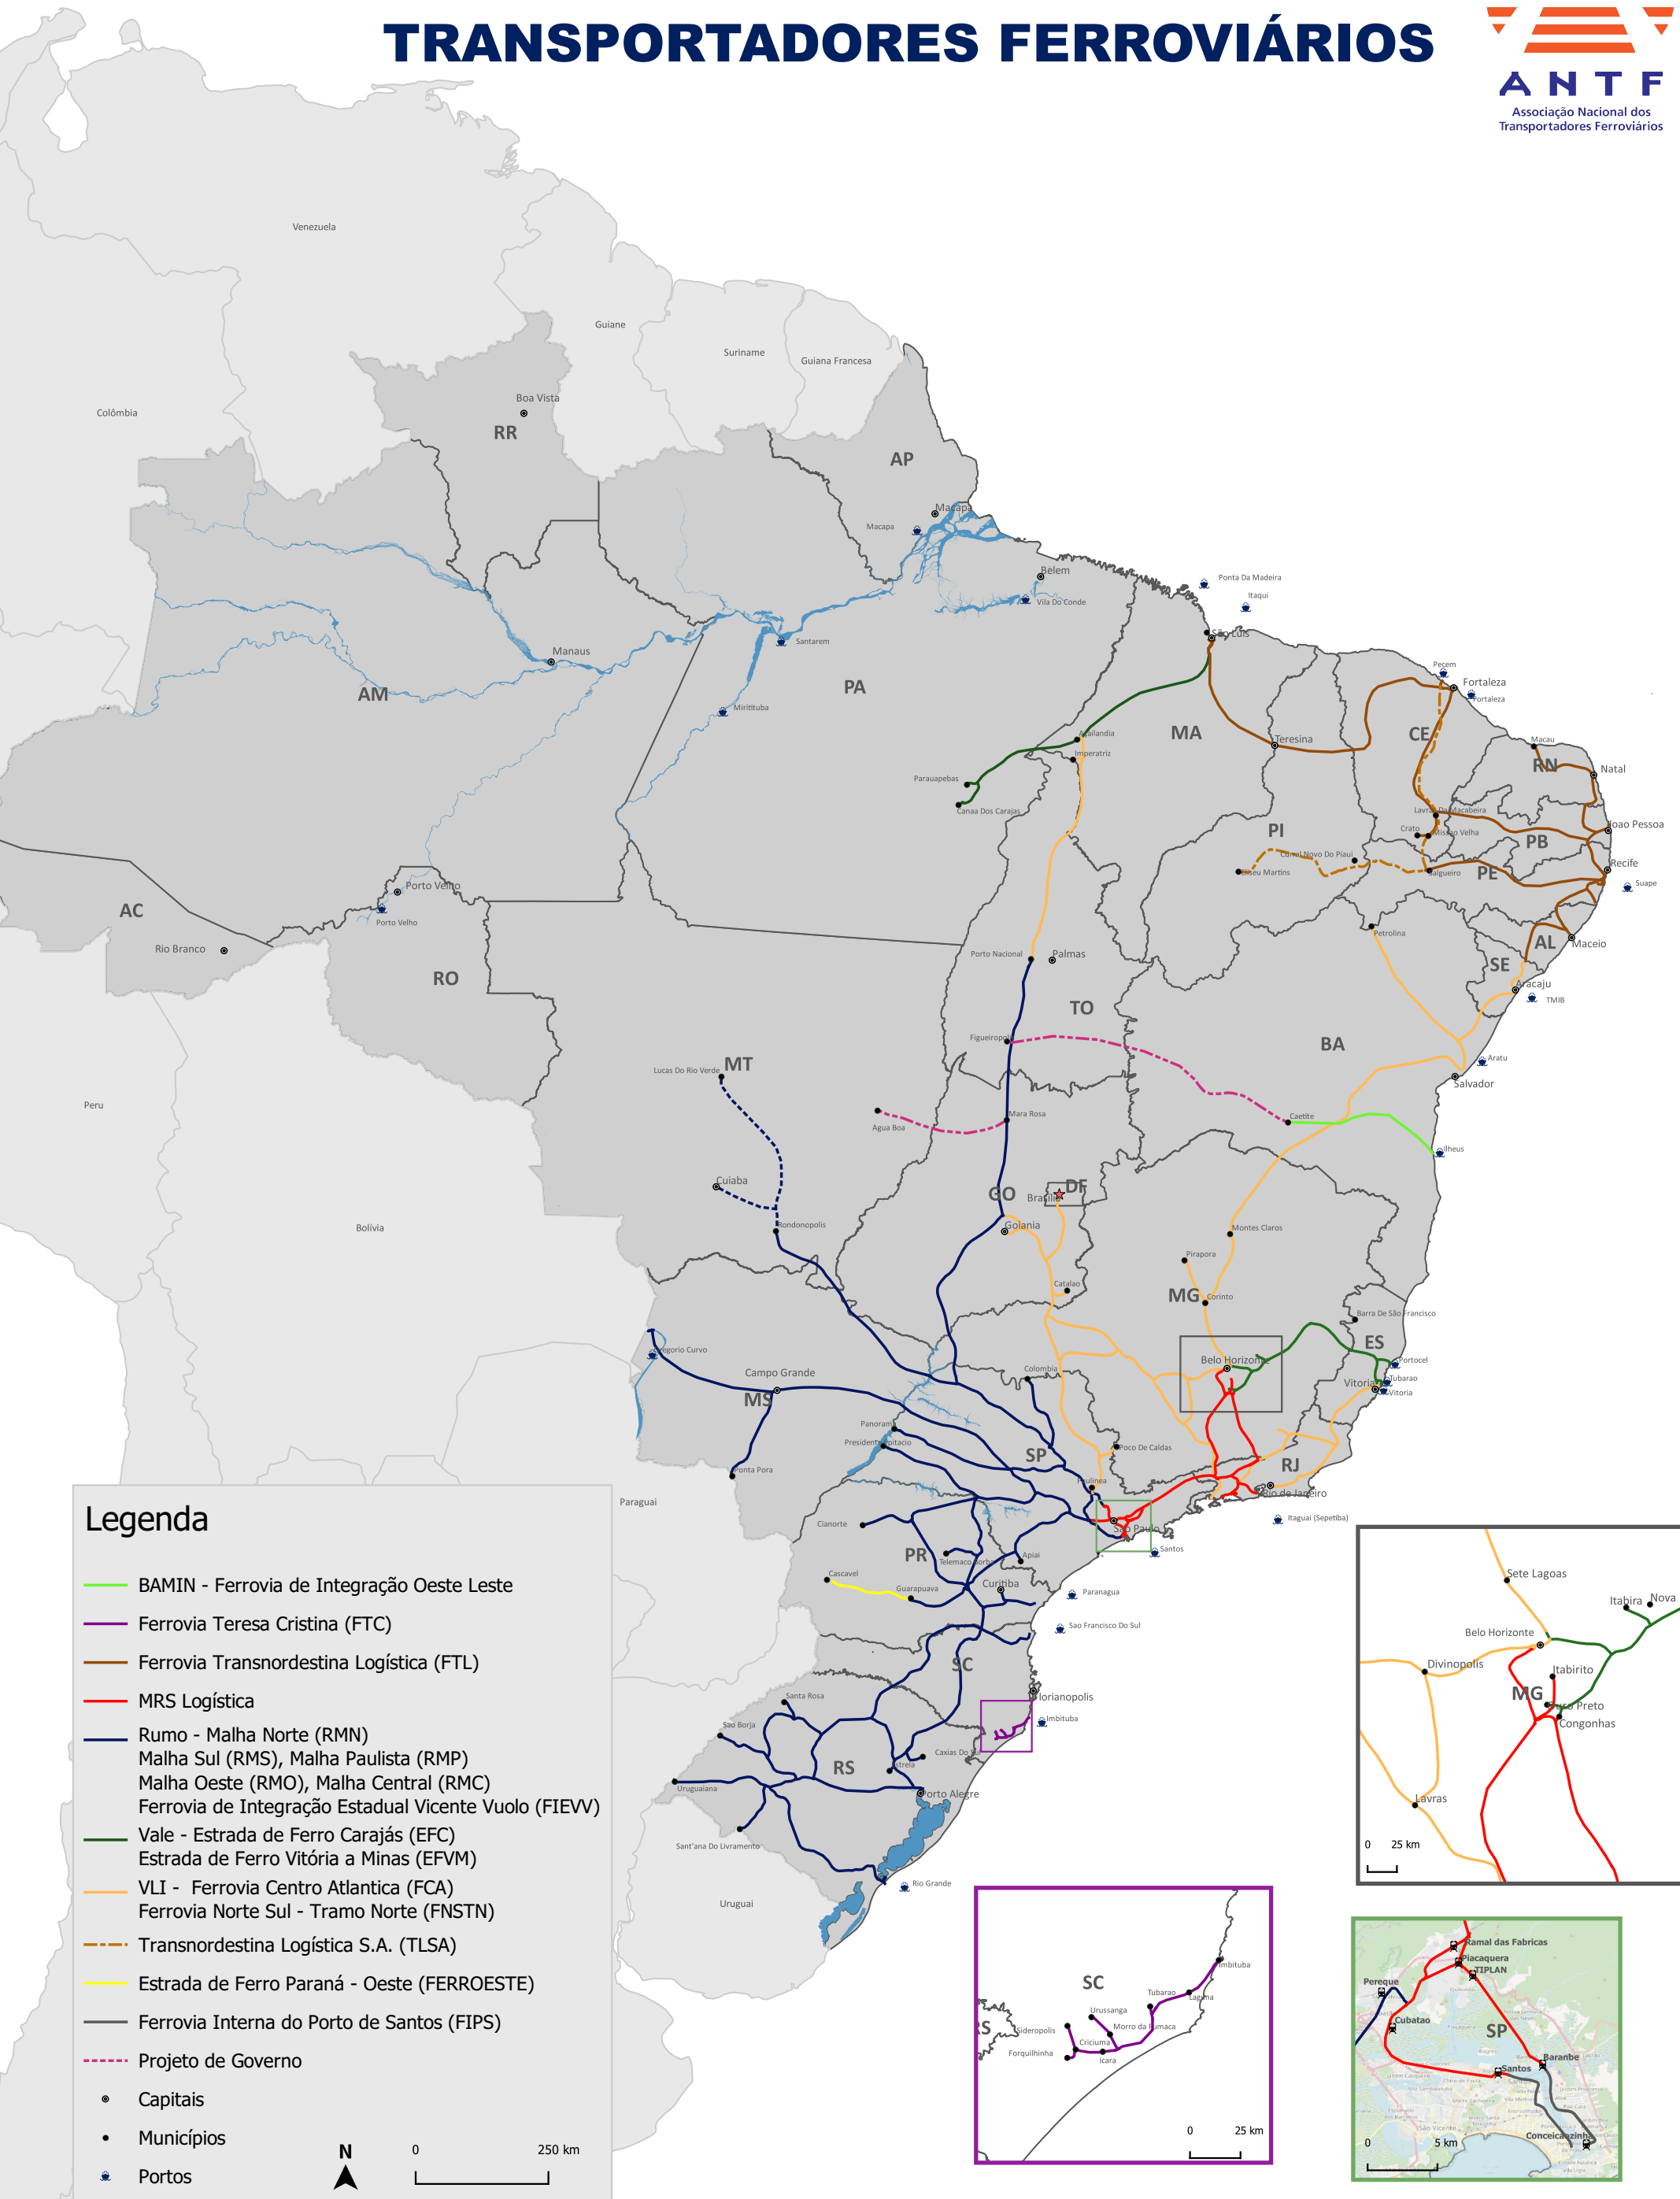

ASSOCIAÇÃO NACIONAL DOS TRANSPORTADORES FERROVIÁRIOS

ANTF
Associação Nacional dos
Transportadores Ferroviários

Legenda

- BAMIN - Ferrovia de Integração Oeste Leste
- Ferrovia Teresa Cristina (FTC)
- Ferrovia Transnordestina Logística (FTL)
- MRS Logística
- Rumo - Malha Norte (RMN)
Malha Sul (RMS), Malha Paulista (RMP)
Malha Oeste (RMO), Malha Central (RMC)
Ferrovia de Integração Estadual Vicente Vuolo (FIEVV)
- Vale - Estrada de Ferro Carajás (EFC)
Estrada de Ferro Vitória a Minas (EFVM)
- VLI - Ferrovia Centro Atlântica (FCA)
Ferrovia Norte Sul - Tramo Norte (FNSTN)
- Transnordestina Logística S.A. (TLSA)
- Estrada de Ferro Paraná - Oeste (FERROESTE)
- Ferrovia Interna do Porto de Santos (FIPS)
- Projeto de Governo
- Capitais
- Municípios
- ⚓ Portos